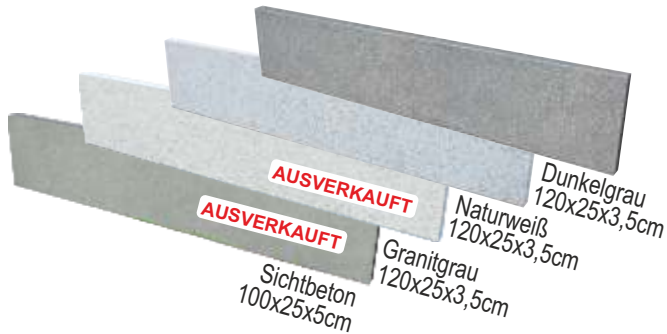

RASENEINFASSUNGEN

	Preis-einh.	Exkl. MwSt.	Inkl. MwSt.
RASENEINFASSUNG 120 x 25 x 5 cm	Stück	13,30	15,96
RASENEINFASSUNG 100 x 20 x 5 cm	Stück	3,20	3,84