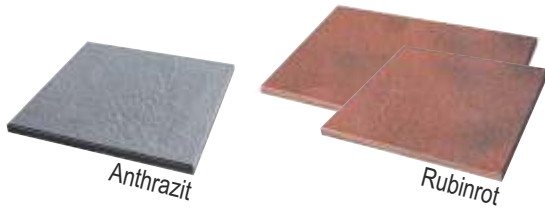

€ 39,80 / m²

2

Alle Infos finden Sie auf unserer Homepage unter www.terrasse.at

TREND

Diele 60 x 40 x 2,8 cm
 Platte 40 x 40 x 3,8 cm
 Sockelleiste 40 x 9,6 x 1,3 cm

	Preis-einh.	Exkl. MwSt.	Inkl. MwSt.
DIELE 60 x 40 x 2,8 cm	Stück	8,90	10,68
PLATTE 40 x 40 x 3,8 cm	Stück	4,60	5,52
SOCKELLEISTE 40 x 9,6 x 1,3 cm	Stück	4,10	4,92