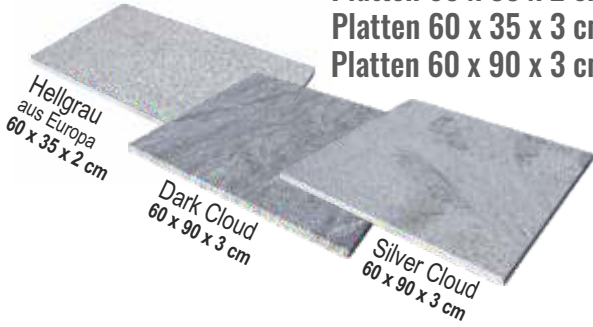

GRANITE

Platten 60 x 35 x 2 cm
Platten 60 x 35 x 3 cm
Platten 60 x 90 x 3 cm

	Preis-einh.	Exkl. MwSt.	Inkl. MwSt.
PLATTE 60 x 35 x 2 cm	Stück	10,60	12,72
PLATTE 60 x 35 x 3 cm	AUSVERKAUFT		16,92
PLATTE 60 x 90 x 3 cm	Stück	40,00	48,00

Statt € 79,52 / m²

ab € 59,78 / m²

Alle Infos finden Sie auf unserer Homepage unter www.terrasse.at