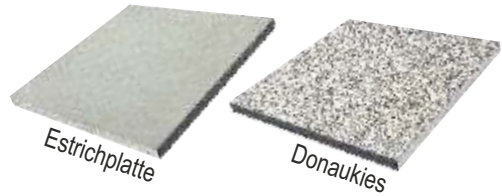

Statt € 59,76 / m²

ab € 33,12 / m²

Alle Infos finden Sie auf unserer Homepage unter www.terrasse.at

NOBLIT

Platte 40 x 40 x 3,5 cm
 Sockelleiste 40 x 9,6 x 1,3 cm

	Preis-einh.	Exkl. MwSt.	Inkl. MwSt.
PLATTE 40 x 40 x 3,5 cm	Stück	4,15	4,98
SOCKELLEISTE 40 x 9,6 x 1,3 cm	Stück	3,60	4,32

Statt € 59,40 / m²

€ 29,88 / m²

Alle Infos finden Sie auf unserer Homepage unter www.terrasse.at

Estrich

WASCHBETON / ESTRICH

Platte 50 x 50 x 3,8 cm
Platte 40 x 40 x 3,8 cm

	Preis-einh.	Exkl. MwSt.	Inkl. MwSt.
PLATTE 40 x 40 x 3,8 cm	Stück	2,75	3,30
PLATTE 50 x 50 x 3,8 cm	Stück	3,40	4,08

Dunkelgrau

Statt € 49,59 / m²

€ 36,54 / m²

GROBE STEINPLATTE

Diele 90 x 45 x 3,8 cm
Sockelleiste 45 x 9,6 x 1,3 cm

Steinbeige

	Preis-einh.	Exkl. MwSt.	Inkl. MwSt.
DIELE 90 x 45 x 3,8 cm	Stück	11,00	13,20
SOCKELLEISTE 45 x 9,6 x 1,3 cm	Stück	4,10	4,92