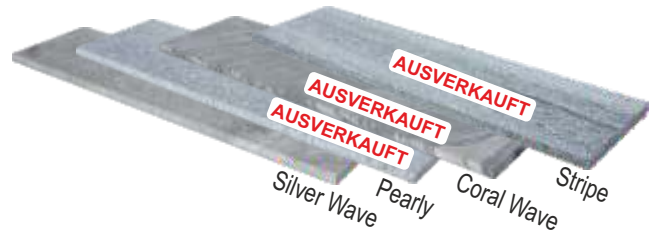

PROFI-STUFENPLATTEN

Naturstein-Platte 125 x 35 x 3 cm

	Preis-einh.	Exkl. MwSt.	Inkl. MwSt.
PLATTE 125 x 35 x 3 cm	Stück	31,00	37,20

Statt € 54,72 / m²

€ 29,76 / m²

Alle Infos finden Sie auf unserer Homepage unter www.terrasse.at