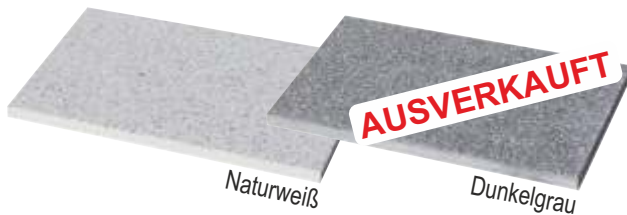

Preis-einh.	Exkl. MwSt.	Inkl. MwSt.
DIELE 67,2 x 33,3 x 3 cm	Stück	7,00	8,40