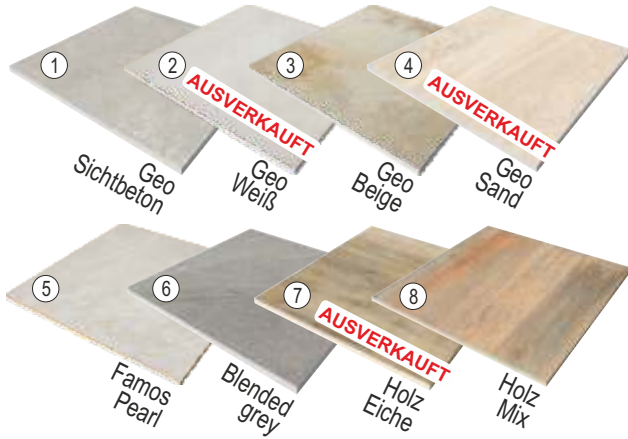

Umbra

Umbra

⚡ Statt € 111,24 / m²
€ 76,94 / m²

OUTDOOR-KERAMIK

Fliesen 60 x 60 x 2 cm

	Preis-einh.	Exkl. MwSt.	Inkl. MwSt.
FLIESE 60 x 60 x 2 cm ②⑧	Stück	8,70	10,44
FLIESE 60 x 60 x 2 cm ①③⑦	Stück	11,00	13,20
FLIESE 60 x 60 x 2 cm ④⑤⑥	Stück	13,00	15,60