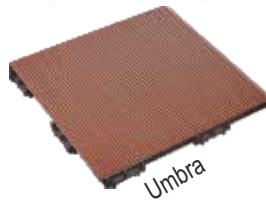

Statt € 79,52 / m²

ab € 59,78 / m²

Alle Infos finden Sie auf unserer Homepage unter www.terrasse.at

Silver Cloud, Hellgrau & Dark Cloud

Tivoli

KALKSTEIN TIVOLI

Platte 61 x 40,6 x 3 cm

	Preis-einh.	Exkl. MwSt.	Inkl. MwSt.
PLATTE 61 x 40,6 x 3 cm	Stück	16,50	19,80

Statt € 119,75 / m²

€ 79,20 / m²

Alle Infos finden Sie auf unserer Homepage unter www.terrasse.at

Antiker Marmor

ANTIKER MARMOR

Platte 61 x 40,6 x 3 cm
Sockelleiste 40 x 7 x 1 cm

	Preis-einh.	Exkl. MwSt.	Inkl. MwSt.
PLATTE 61 x 40,6 x 3 cm	Stück	16,50	19,80
SOCKELLEISTE 40 x 7 x 1 cm	Stück	3,60	4,32

⚡ Statt € 119,76 / m²
€ 79,20 / m²

Alle Infos finden Sie auf unserer Homepage unter www.terrasse.at

WPC-PLATTE PREMIUM

Platte 43,9 x 43,9 x 3,8 cm

	Preis-einh.	Exkl. MwSt.	Inkl. MwSt.
PLATTE 43,9 x 43,9 x 3,8 cm	Stück	12,40	15,00