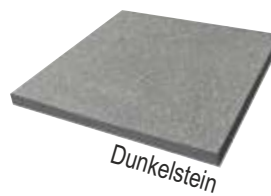

€ 39,80 / m²

2

Alle Infos finden Sie auf unserer Homepage unter www.terrasse.at

TREND

Diele 60 x 40 x 2,8 cm
 Platte 40 x 40 x 3,8 cm
 Sockelleiste 40 x 9,6 x 1,3 cm

	Preis-einh.	Exkl. MwSt.	Inkl. MwSt.
DIELE 60 x 40 x 2,8 cm	Stück	8,90	10,68
PLATTE 40 x 40 x 3,8 cm	Stück	4,60	5,52
SOCKELLEISTE 40 x 9,6 x 1,3 cm	Stück	4,10	4,92

Statt € 59,76 / m²

ab € 33,12 / m²

Alle Infos finden Sie auf unserer Homepage unter www.terrasse.at

NOBLIT

Platte 40 x 40 x 3,5 cm
 Sockelleiste 40 x 9,6 x 1,3 cm

	Preis-einh.	Exkl. MwSt.	Inkl. MwSt.
PLATTE 40 x 40 x 3,5 cm	Stück	4,15	4,98
SOCKELLEISTE 40 x 9,6 x 1,3 cm	Stück	3,60	4,32