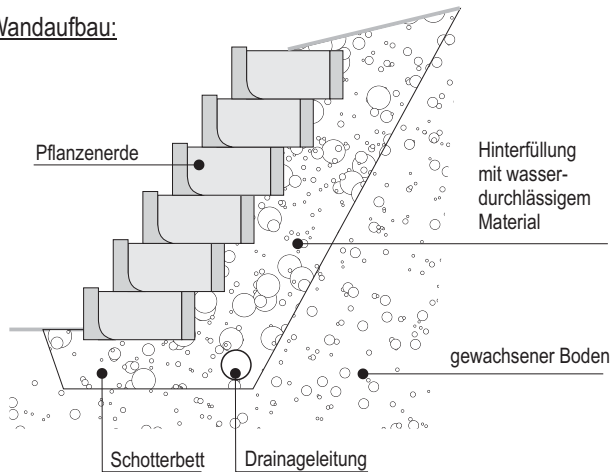

DIE TECHNIK

Versetzhöhe: 16 cm pro Reihe, max. 8 Reihen = 128 cm, Bedarf: 8,5 Stück / m²

Max. Wandneigung - senkrecht:

Min. Wandneigung:

Maße:

Für den geraden Abschluß: Stein selbst zuschneiden (einfach und leicht mit Trennscheibe)

Richtungsänderungen:

Wandaufbau:

„QR-Code scannen und mehr entdecken“