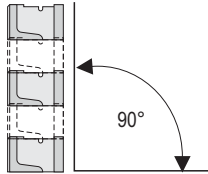

Muschelkalk

Bestpreis per m² € 93,33

PRODUKT & FORMAT

ALPEN BÖSCHUNGSSTEIN 40 x 27 x 17 cm hoch Bedarf per m ² = 8,5 Stück	Preis-einh.	Gew. in kg	Stück je Pal.	Lieferzeit WN	Lieferzeit SM	Granitgrau		Perlmutter Muschelkalk	
						Exkl. MwSt.	Inkl. MwSt.	Exkl. MwSt.	Inkl. MwSt.
	Stück	20	40	L	B2	8,30	9,96	9,15	10,98

DIE TECHNIK

Versetzhöhe: 16 cm pro Reihe, max. 8 Reihen = 128 cm, Bedarf: 8,5 Stück / m²

Max. Wandneigung - senkrecht:

Min. Wandneigung:

Maße:

Für den geraden Abschluß: Stein selbst zuschneiden (einfach und leicht mit Trennscheibe)