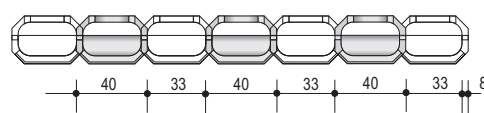

Muschelkalk

Bestpreis per m² € 93,33

PRODUKT & FORMAT

ALPEN BÖSCHUNGSSTEIN 40 x 27 x 17 cm hoch Bedarf per m ² = 8,5 Stück	Preis-einh.	Gew. in kg	Stück je Pal.	Lieferzeit WN	Lieferzeit SM	Granitgrau		Perlmutter Muschelkalk	
						Exkl. MwSt.	Inkl. MwSt.	Exkl. MwSt.	Inkl. MwSt.
	Stück	20	40	L	B2	8,30	9,96	9,15	10,98

DIE TECHNIK

Versetzhöhe: 16 cm pro Reihe, max. 8 Reihen = 128 cm, Bedarf: 8,5 Stück / m²

Max. Wandneigung - senkrecht:

Min. Wandneigung:

Maße:

Für den geraden Abschluß: Stein selbst zuschneiden (einfach und leicht mit Trennscheibe)