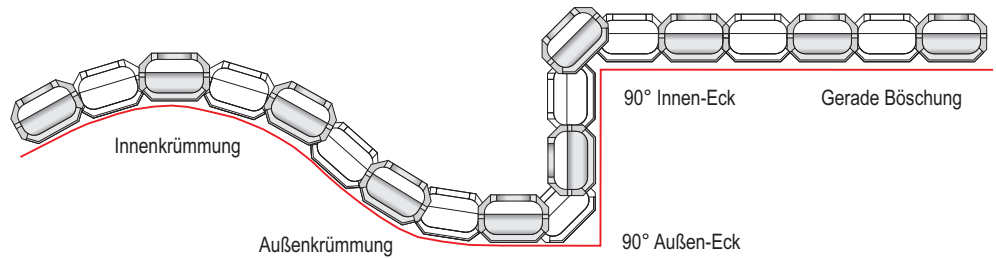

DIE TECHNIK

Versetzhöhe: 16 cm pro Reihe, max. 8 Reihen = 128 cm, Bedarf: 8,5 Stück / m²

Max. Wandneigung - senkrecht:

Min. Wandneigung:

Maße:

Für den geraden Abschluß: Stein selbst zuschneiden (einfach und leicht mit Trennscheibe)

Richtungsänderungen:

Wandaufbau:

„QR-Code scannen und mehr entdecken“