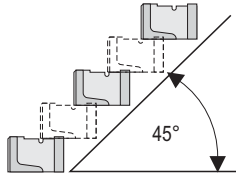

Muschelkalk

Bestpreis per m² € 93,33

PRODUKT & FORMAT

ALPEN BÖSCHUNGSSTEIN 40 x 27 x 17 cm hoch Bedarf per m ² = 8,5 Stück	Preis-einh.	Gew. in kg	Stück je Pal.	Lieferzeit WN	Lieferzeit SM	Granitgrau		Perlmutter Muschelkalk	
						Exkl. MwSt.	Inkl. MwSt.	Exkl. MwSt.	Inkl. MwSt.
	Stück	20	40	L	B2	8,30	9,96	9,15	10,98

DIE TECHNIK

Versetzhöhe: 16 cm pro Reihe, max. 8 Reihen = 128 cm, Bedarf: 8,5 Stück / m²

Max. Wandneigung - senkrecht:

Min. Wandneigung:

Maße:

Für den geraden Abschluß: Stein selbst zuschneiden (einfach und leicht mit Trennscheibe)