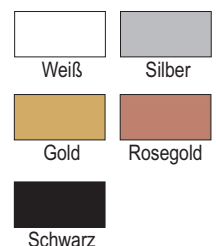

Schriftfarben: