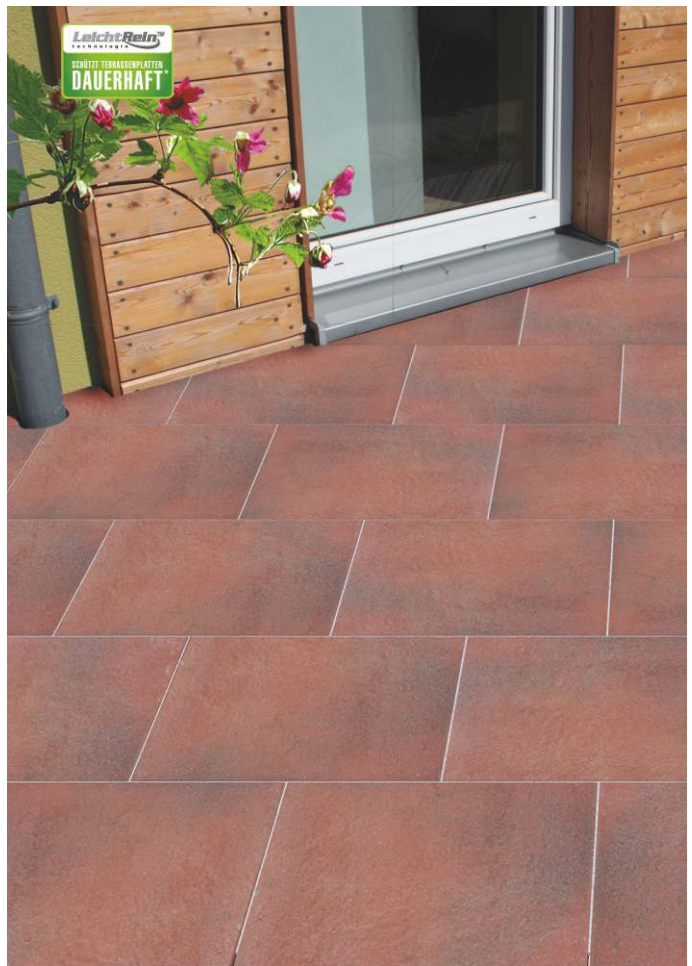

NOBLIT

Platte 40 x 40 x 3,5 cm