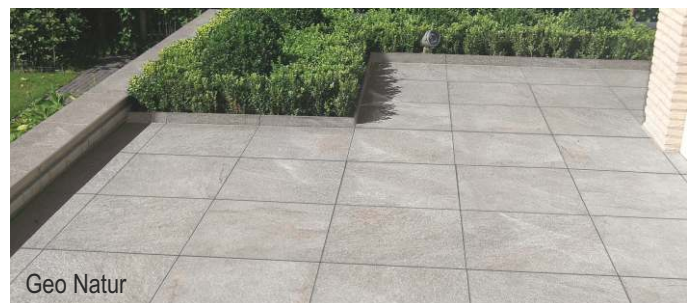

Statt € 54,95 / m²

€ 39,60 / m²