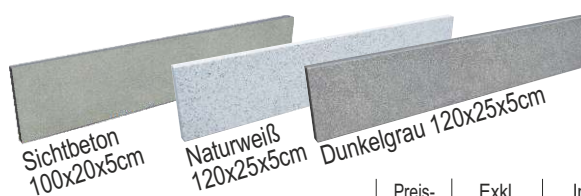

RASENEINFASSUNGEN

	Preis-einh.	Exkl. MwSt.	Inkl. MwSt.
RASENEINFASSUNG 120 x 25 x 5 cm	Stück	8,00	9,60
RASENEINFASSUNG 100 x 20 x 5 cm	Stück	3,20	3,84