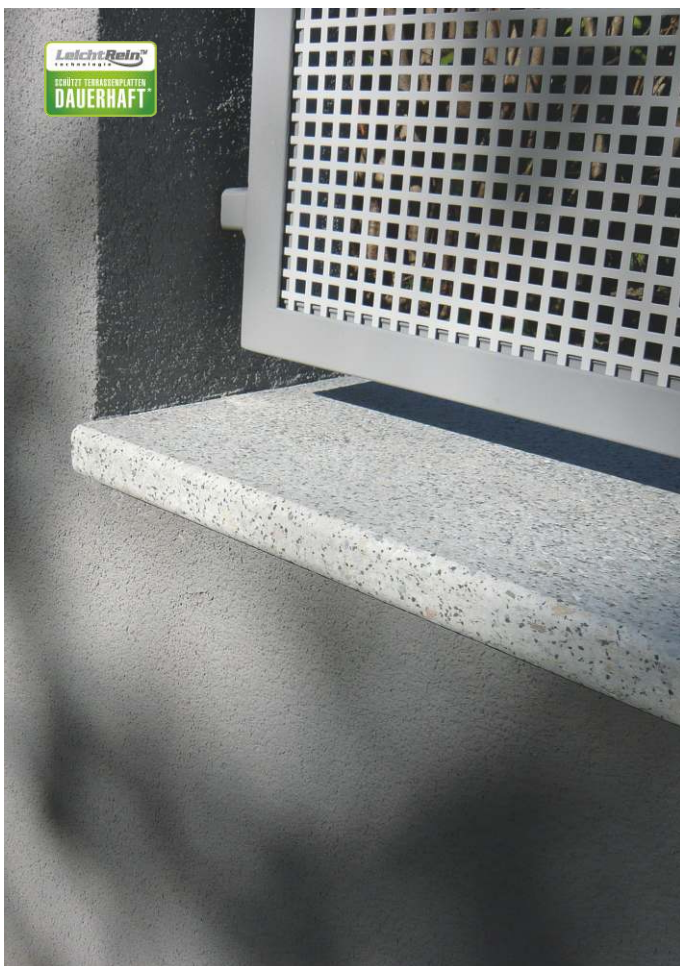

PROFI ABDECKPLATTE

Platte 120 x 29,5 x 3,4 cm

	Preis-einh.	Exkl. MwSt.	Inkl. MwSt.
ABDECKPLATTE 120 x 29,5 x 3,4 cm	Stück	19,95	23,94

Statt € 27,90 / lfm

€ 19,95 / lfm

Alle Infos finden Sie auf unserer Homepage unter www.terrasse.at

BRIEFKÄSTEN & TECHNIK

Prospektkasten Moosgrün

Gegensprechanlage
Trafo
Torlautsprecher
Innenstation

Klingelanlage
Technikkasten
Trafo
Aussenstation

Audioanlage
Technikkasten, Trafo
Außenstation Audio
Innenstation Audio

Gold

Briefkasten Reinweiß

	Preis-einh.	Exkl. MwSt.	Inkl. MwSt.
BRIEFKASTEN 37 x 27 x 10 cm	Stück	80,00	96,00
PROSPEKTKASTEN 30,5 x 16,5 x 7 cm	Stück	16,50	19,80
GEGENSPRECHANLAGE	Stück	141,00	169,20
KLINGELANLAGE KOMPLETT	Stück	120,00	144,00
AUDIOANLAGE KOMPLETT	Stück	190,00	228,00