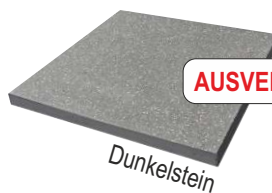

AUSVERKAUFT

	Preis-einh.	Exkl. MwSt.	Inkl. MwSt.
PLATTE 40 x 40 x 3,5 cm	Stück	4,15	4,98

Statt € 59,40 / m²

€ 29,88 / m²

Alle Infos finden Sie auf unserer Homepage unter www.terrasse.at