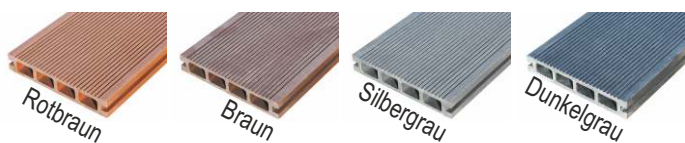

# WPC - BASIC

Diele 400 x 15 x 2,5 cm

	Preis-einh.	Exkl. MwSt.	Inkl. MwSt.
HOHLDIELE 400 x 15 x 2,5 cm	Stück	29,00	34,80
KUNSTSTOFF-ENDKAPPE	Stück	0,40	0,48
ABSCHLUSSLEISTE 220 x 5,5 x 1 cm	Stück	3,80	4,56