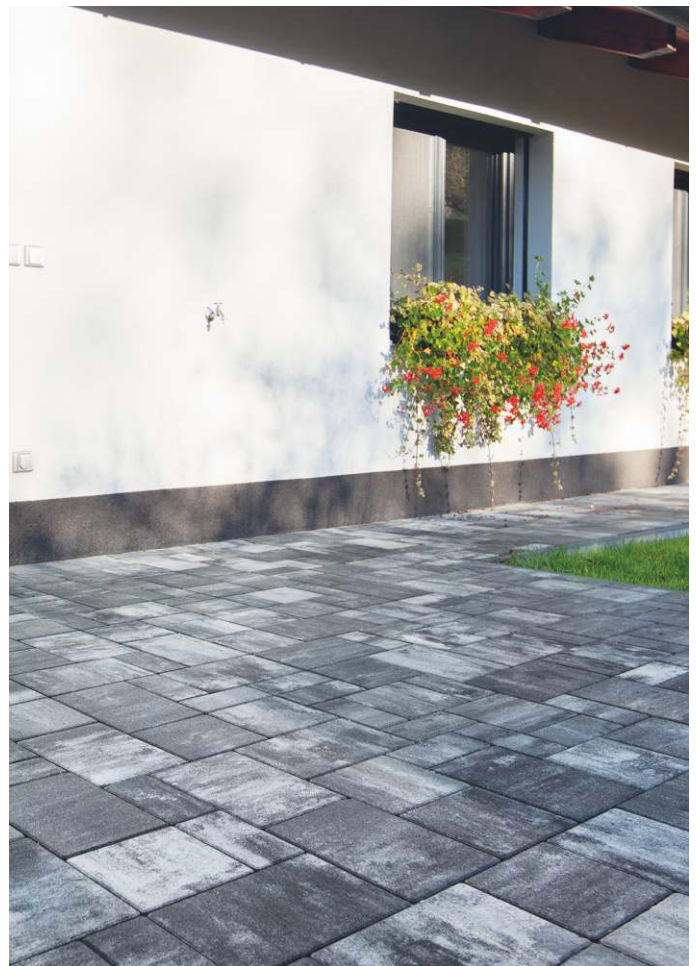

KOMBI-PFLASTER

In Lagen zu 1,08 m²
3 Steinformate kombiniert

		Preis- einh.	Exkl. Mwst.	Inkl. Mwst.
KOMBIPFLASTER	3 versch. Steinformate kombiniert, 6 cm dick	Lage	27,00	32,40

Statt € 39,41 / m²

ab € 29,97 / m²

Alle Infos finden Sie auf unserer
Homepage unter www.terrasse.at

NICE & STRONG PFLASTER

In Lagen zu 0,91 m²
4 Steinformate kombiniert

		Preis- einh.	Exkl. Mwst.	Inkl. Mwst.
KOMBIPFLASTER	4 versch. Steinformate kombiniert, 7 cm dick	Lage	19,00	22,80

Statt € 39,29 / m²

€ 24,97 / m²

Alle Infos finden Sie auf unserer
Homepage unter www.terrasse.at