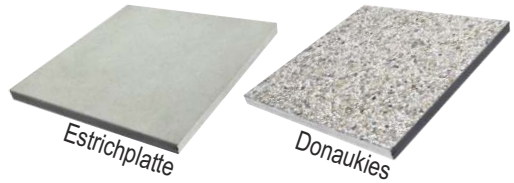

# WASCHBETON / ESTRICH

Platte 50 x 50 x 3,8 cm  
Platte 40 x 40 x 3,8 cm

	Preis-einh.	Exkl. MwSt.	Inkl. MwSt.
PLATTE 40 x 40 x 3,8 cm	Stück	2,75	3,30
PLATTE 50 x 50 x 3,8 cm	Stück	3,30	3,96

**ab € 15,84 / m<sup>2</sup>**