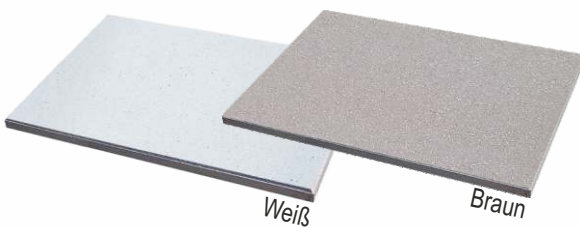

## TERRASSE MODERN

Diele 80 x 40 x 3 cm  
Sockelleiste 80 x 9,6 x 1,3 cm

	Preis-einh.	Exkl. MwSt.	Inkl. MwSt.
<b>DIELE 80 x 40 x 3 cm</b>	Stück	13,00	<b>15,60</b>
SOCKELLEISTE 80 x 9,6 x 1,3 cm	Stück	7,00	<b>8,40</b>