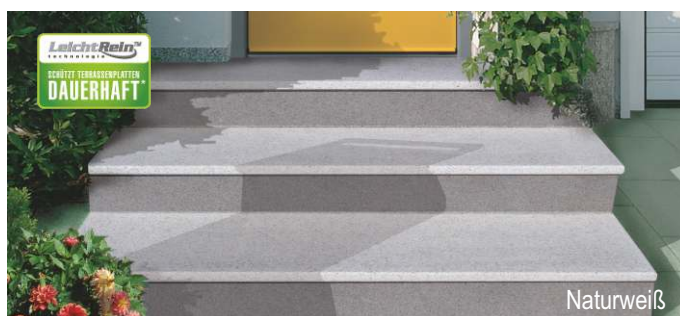

Granitgrau

Naturweiß