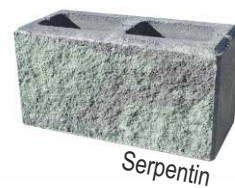

Serpentin

	Preis-einh.	Exkl. MwSt.	Inkl. MwSt.
ZAUNSTEIN 40 x 18 x 20 cm	Stück	7,00	8,40
HALBSTEIN 19,7 x 18 x 20 cm	Stück	7,00	8,40
ABDECKPLATTE 50 x 25 x 6 cm	Stück	8,30	9,96

Statt € 11,94 / Stk.

€ 8,40 / Stk.

Alle Infos finden Sie auf unserer Homepage unter www.terrasse.at