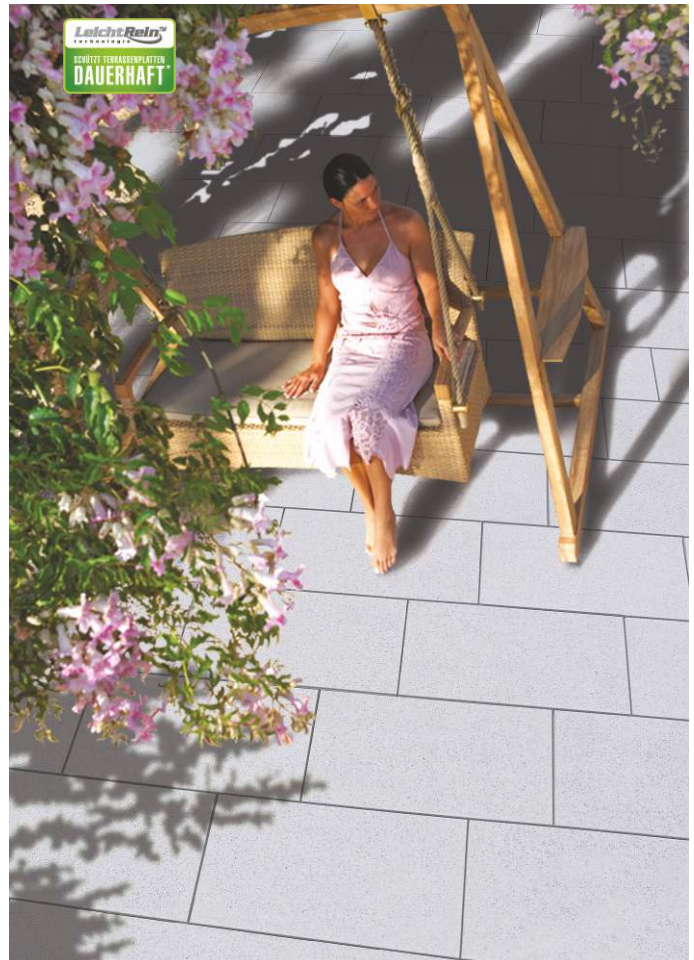

Statt € 49,59 / m²
€ 36,54 / m²