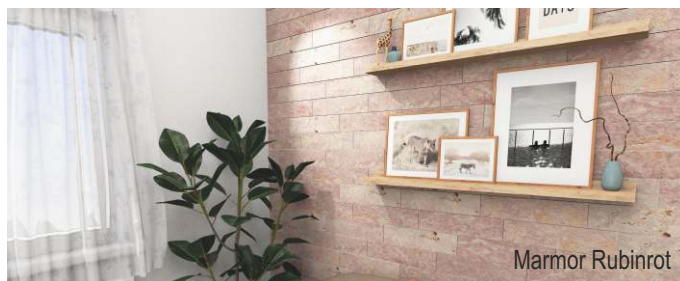

Quarzit Schwarz 60 x 15 x 1,5-4 cm

\* Diese beiden Wandverkleidungen weisen eine mehr oder weniger große Fuge auf

Dunkelstein

Steinbeige

Marmor Rubinrot

Kalkstein Rimini

Granit Coral Wave

Granit Pearly