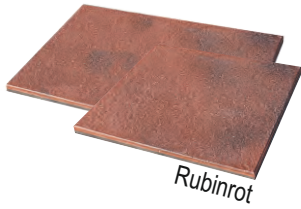

TERRASSE MODERN

Diele 80 x 40 x 3 cm
Sockelleiste 80 x 9,6 x 1,3 cm

	Preis-einh.	Exkl. MwSt.	Inkl. MwSt.
DIELE 80 x 40 x 3 cm	Stück	13,00	15,60
SOCKELLEISTE 80 x 9,6 x 1,3 cm	Stück	7,00	8,40

Statt € 84,82 / m²

€ 48,36 / m²

2

Alle Infos finden Sie auf unserer Homepage unter www.terrasse.at

TREND

Diele 60 x 40 x 2,8 cm
 Platte 40 x 40 x 3,8 cm
 Sockelleiste 40 x 9,6 x 1,3 cm

Rubinrot

	Preis-einh.	Exkl. MwSt.	Inkl. MwSt.
DIELE 60 x 40 x 2,8 cm	Stück	8,90	10,68
PLATTE 40 x 40 x 3,8 cm	Stück	4,60	5,52
SOCKELLEISTE 40 x 9,6 x 1,3 cm	Stück	3,90	4,68