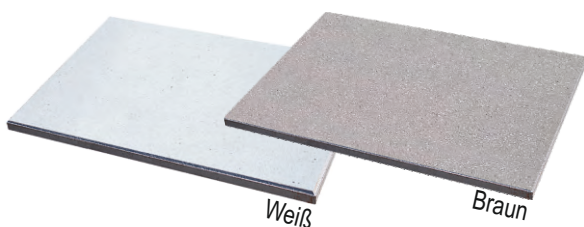

TERRASSE MODERN

Diele 80 x 40 x 3 cm
Sockelleiste 80 x 9,6 x 1,3 cm

	Preis-einh.	Exkl. MwSt.	Inkl. MwSt.
DIELE 80 x 40 x 3 cm	Stück	13,00	15,60
SOCKELLEISTE 80 x 9,6 x 1,3 cm	Stück	7,00	8,40

Statt € 84,82 / m²