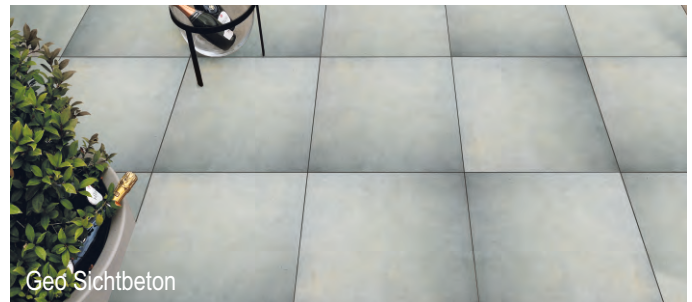

OUTDOOR-KERAMIK

Platte 60 x 60 x 2 cm

	Preis-einh.	Exkl. MwSt.	Inkl. MwSt.
PLATTE 60 x 60 x 2 cm	Stück	12,00	14,40

Statt € 54,95 / m²

€ 39,60 / m²

KOMBI-PFLASTER

In Lagen zu 1,08 m²
3 Steinformate kombiniert