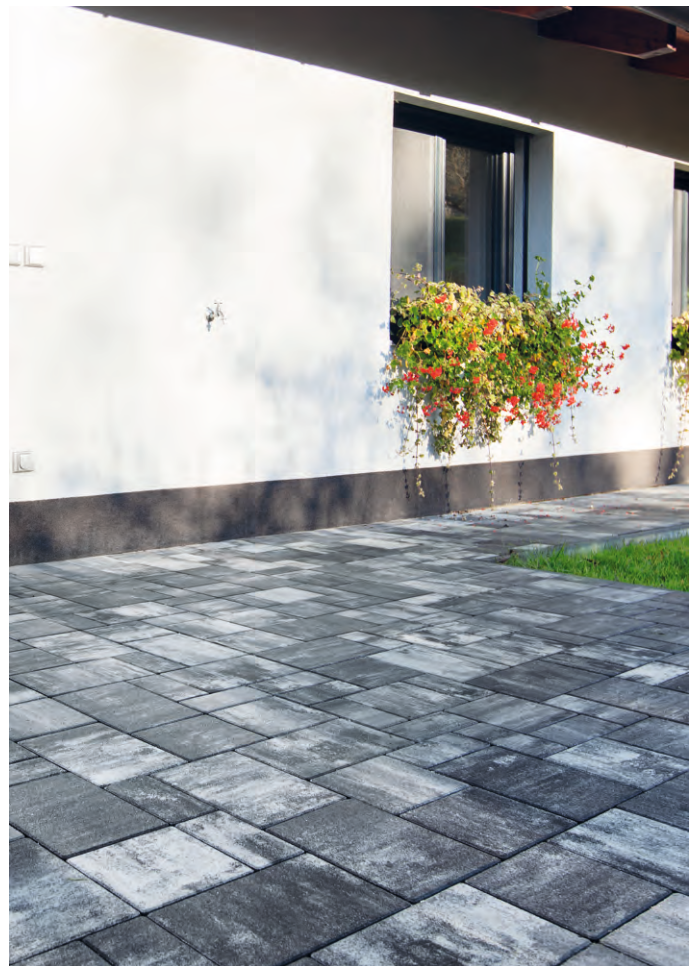

KOMBI-PFLASTER

In Lagen zu 1,08 m²
3 Steinformate kombiniert

		Preis- einh.	Exkl. Mwst.	Inkl. Mwst.
KOMBIPFLASTER	3 versch. Steinformate kombiniert, 6 cm dick	Lage	27,00	32,40

Statt € 39,41 / m²

ab € 29,97 / m²

Alle Infos finden Sie auf unserer
Homepage unter www.terrasse.at

NICE & STRONG PFLASTER

In Lagen zu 0,91 m²
4 Steinformate kombiniert

		Preis- einh.	Exkl. Mwst.	Inkl. Mwst.
KOMBIPFLASTER	4 versch. Steinformate kombiniert, 7 cm dick	Lage	19,00	22,80

Statt € 39,29 / m²

€ 24,97 / m²

Alle Infos finden Sie auf unserer
Homepage unter www.terrasse.at