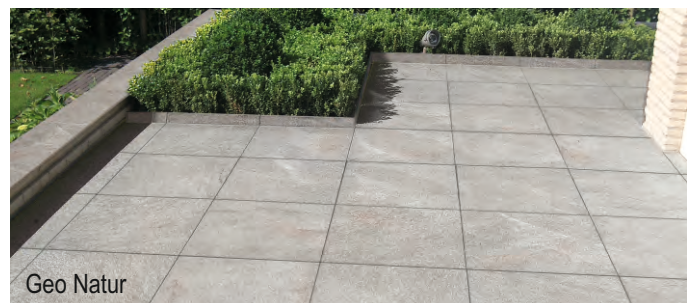

Statt € 54,95 / m²

€ 39,60 / m²