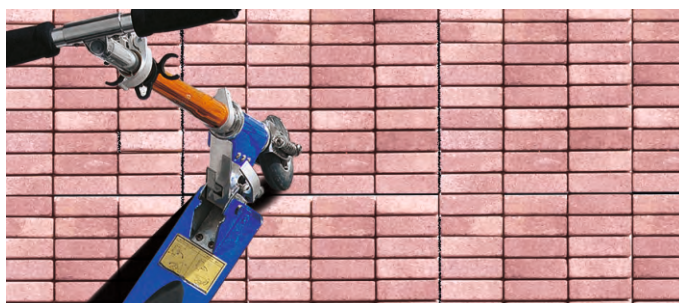

STEINMOOSAİK

Auf Netz im Format 30 x 30 x 2 cm

Rosso Linea

Rosso Quadrat

Rosso Rechteck
versetzt

	Preis- einh.	Exkl. Mwst.	Inkl. Mwst.
FLIESE 30 x 30 x 2 cm	Stück	4,10	4,92

Statt € 86,58 / m²

€ 54,61 / m²