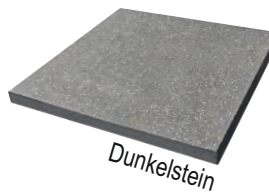

Statt € 64,80 / m²

ab € 33,12 / m²

Alle Infos finden Sie auf unserer Homepage unter www.terrasse.at

NOBLIT

Platte 40 x 40 x 3,5 cm

Dunkelstein

	Preis-einh.	Exkl. MwSt.	Inkl. MwSt.
PLATTE 40 x 40 x 3,5 cm	Stück	4,15	4,98