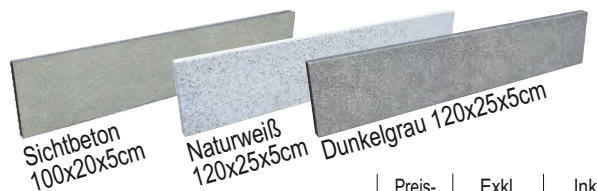

RASENEINFASSUNGEN

	Preis-einh.	Exkl. MwSt.	Inkl. MwSt.
RASENEINFASSUNG 120 x 25 x 5 cm	Stück	8,00	9,60
RASENEINFASSUNG 100 x 20 x 5 cm	Stück	3,20	3,84