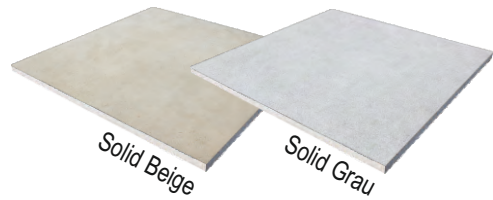

OUTDOOR-KERAMIK

Platte 60 x 60 x 2 cm

	Preis-einh.	Exkl. MwSt.	Inkl. MwSt.
PLATTE 60 x 60 x 2 cm	Stück	10,50	12,60

€ 34,65 / m²

Alle Infos finden Sie auf unserer Homepage unter www.terrasse.at