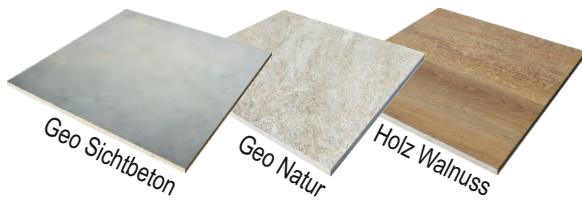

OUTDOOR-KERAMIK

Platte 60 x 60 x 2 cm

	Preis-einh.	Exkl. MwSt.	Inkl. MwSt.
PLATTE 60 x 60 x 2 cm	Stück	12,00	14,40