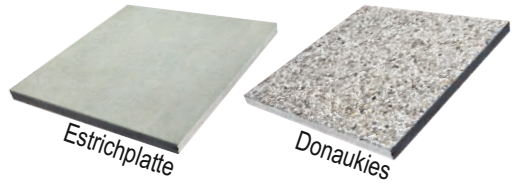

Statt € 59,40 / m²

€ 29,88 / m²

Alle Infos finden Sie auf unserer Homepage unter www.terrasse.at

WASCHBETON / ESTRICH

Platte 50 x 50 x 3,8 cm
Platte 40 x 40 x 3,8 cm

	Preis-einh.	Exkl. MwSt.	Inkl. MwSt.
PLATTE 40 x 40 x 3,8 cm	Stück	2,75	3,30
PLATTE 50 x 50 x 3,8 cm	Stück	3,30	3,96