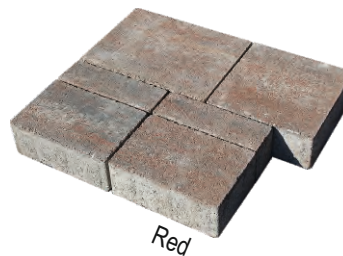

NICE & STRONG PFLASTER

In Lagen zu 0,91 m²
4 Steinformate kombiniert

		Preis- einh.	Exkl. Mwst.	Inkl. Mwst.
KOMBIPFLASTER	4 versch. Steinformate kombiniert, 7 cm dick	Lage	19,00	22,80

Statt € 39,29 / m²

€ 24,97 / m²

Alle Infos finden Sie auf unserer
Homepage unter www.terrasse.at