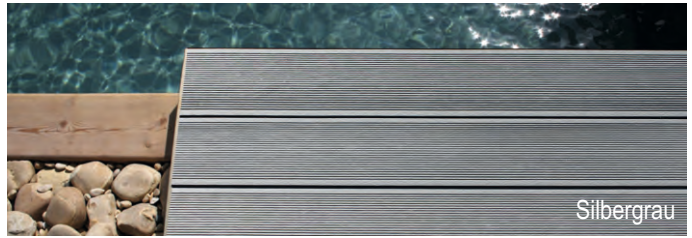

Statt ab € 69,89 / m²

ab € 55,68 / m²

Alle Infos finden Sie auf unserer Homepage unter www.terrasse.at

Rotbraun

Braun

Silbergrau

Dunkelgrau

Naturweiß