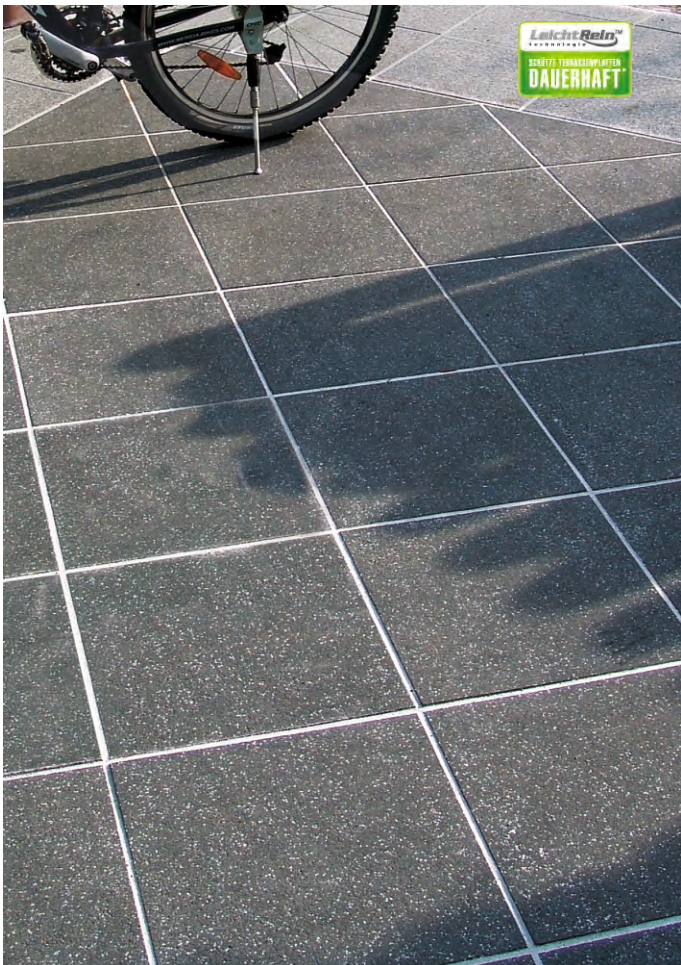

NOBLIT

Platte 40 x 40 x 3,5 cm