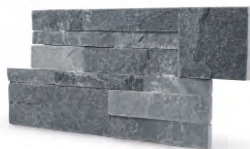

Diverse Formate

Dunkelstein 40 x 9,6 x 1,3 cm *

Steinbeige 45 x 9,6 x 1,3 cm *

Marmor Rubinrot 40 x 7 x 1 cm

Kalkstein Rimini 50 x 8 x 1,2 cm

Granit Coral Wave 60 x 8 x 1 cm

Granit Pearly 60 x 8 x 1 cm

Quarzit Schwarz 60 x 15 x 1,5-4 cm