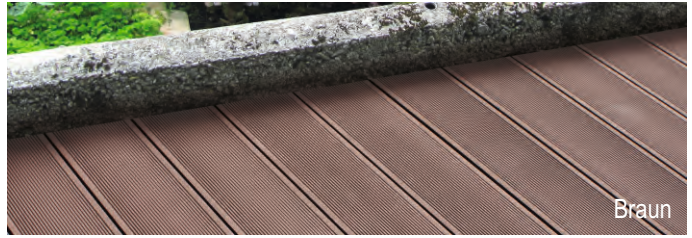

WPC - BASIC

Diele 400 x 15 x 2,5 cm

	Preis-einh.	Exkl. MwSt.	Inkl. MwSt.
HOHLDIELE 400 x 15 x 2,5 cm	Stück	29,00	34,80
KUNSTSTOFF-ENDKAPPE	Stück	0,40	0,48
ABSCHLUSSLEISTE 220 x 5,5 x 1 cm	Stück	3,80	4,56

Statt ab € 69,89 / m²

ab € 55,68 / m²

Alle Infos finden Sie auf unserer Homepage unter www.terrasse.at

Rotbraun

RASENEINFASSUNGEN

	Preis-einh.	Exkl. MwSt.	Inkl. MwSt.
RASENEINFASSUNG 120 x 25 x 5 cm	Stück	8,00	9,60
RASENEINFASSUNG 100 x 20 x 5 cm	Stück	3,20	3,84

ZIERKIES 25 kg

	Preis-einh.	Exkl. MwSt.	Inkl. MwSt.
ZIERKIES 8 - 16 mm im 25 kg Sack	Sack	4,00	4,80