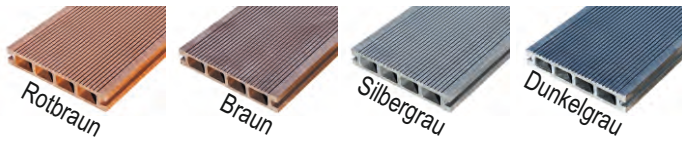

⚡ **€ 0,78 / Stk.**

Würfel 5,5 x 5,5 x 5,5 cm

WPC - BASIC

Diele 400 x 15 x 2,5 cm

	Preis-einh.	Exkl. MwSt.	Inkl. MwSt.
HOHLDIELE 400 x 15 x 2,5 cm	Stück	29,00	34,80
KUNSTSTOFF-ENDKAPPE	Stück	0,40	0,48
ABSCHLUSSLEISTE 220 x 5,5 x 1 cm	Stück	3,80	4,56