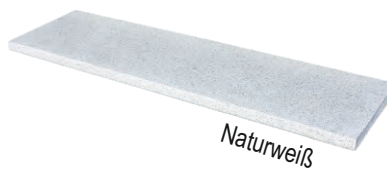

Statt € 11,94 / Stk.

€ 8,40 / Stk.

Alle Infos finden Sie auf unserer Homepage unter www.terrasse.at

PROFI ABDECKPLATTE

Platte 120 x 29,5 x 3,4 cm

	Preis-einh.	Exkl. MwSt.	Inkl. MwSt.
ABDECKPLATTE 120 x 29,5 x 3,4 cm	Stück	19,95	23,94