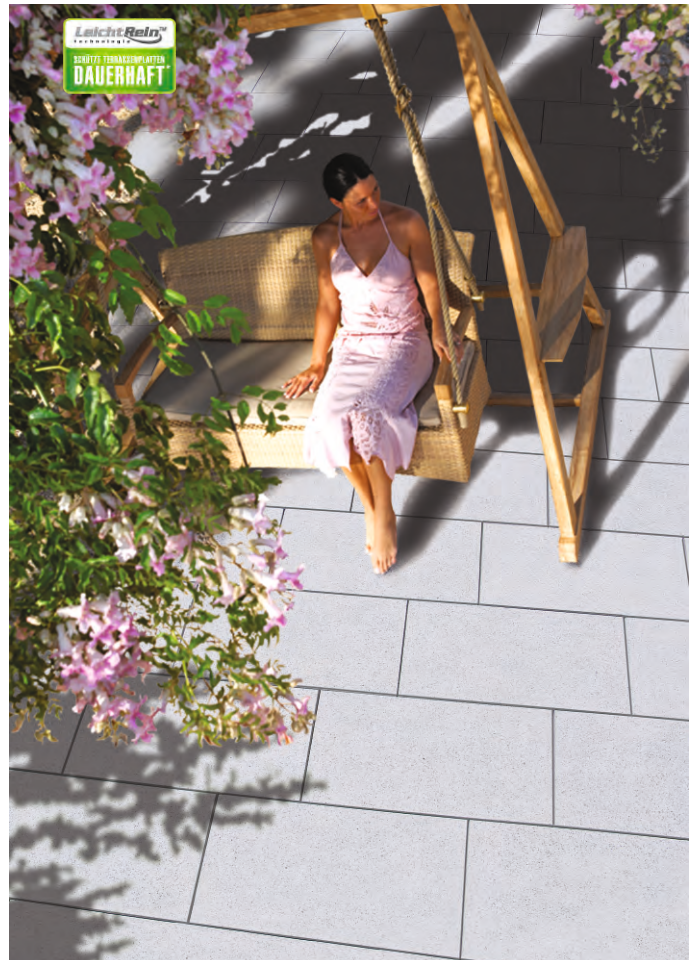

 **ab € 15,84 / m²**

Alle Infos finden Sie auf unserer Homepage unter www.terrasse.at

EDELMANN

Diele 67,2 x 33,3 x 3 cm

	Preis-einh.	Exkl. MwSt.	Inkl. MwSt.
DIELE 67,2 x 33,3 x 3 cm	Stück	7,00	8,40

 **Statt € 49,59 / m²**
€ 36,54 / m²