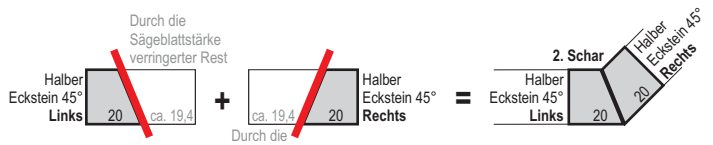

PRODUKT- INFORMATIONEN

- Präzise Zuschnitte mit modernsten Anlagen
- Bei allen Zaunsteinen von Häusler möglich

PRODUKT & FORMAT

	Preis-einh.	Lieferzeit WN	SM	Exkl. MwSt.	Inkl. MwSt.
ZUSCHNITT DER FORMSTEINE FÜR 45°- UND 90°-ECKEN Zuschnitte erfolgen immer aus einem ganzen Stein. Diese Service-Leistung ist bei allen Zaunsteinen 40 x 20 x 18 bzw. 20 cm möglich	Aufpreis auf den Steinpreis pro Zuschnitt	B1	B2	24,00	28,80
ZUSCHNITT EINES HALBSTEINES AUF EXAKT 20 CM Zuschnitte erfolgen immer aus einem ganzen Stein. Diese Service-Leistung ist bei allen Zaunsteinen von Häusler möglich	Aufpreis auf den Steinpreis für einen Schnitt	B1	B2	16,60	19,92

DIE TECHNIK Die Fuge zwischen den einzelnen Formsteinen schließen Sie im Zuge des Aufbaues einfach mit Dichtkleber.

45° Ecklösungen

90° Ecklösungen

Halbstein - Exakt 20 cm