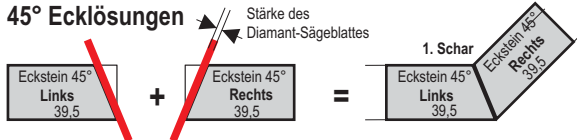

45° Ecklösungen