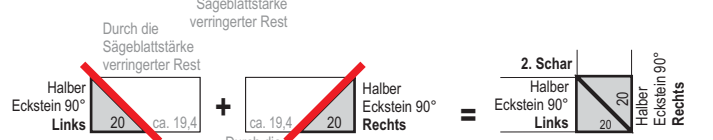

PRODUKT- INFORMATIONEN

- Präzise Zuschnitte mit modernsten Anlagen
- Bei allen Zaunsteinen von Häusler möglich

PRODUKT & FORMAT

	Preis-einh.	Lieferzeit WN	SM	Exkl. MwSt.	Inkl. MwSt.
ZUSCHNITT DER FORMSTEINE FÜR 45°- UND 90°-ECKEN Zuschnitte erfolgen immer aus einem ganzen Stein. Diese Service-Leistung ist bei allen Zaunsteinen 40 x 20 x 18 bzw. 20 cm möglich	Aufpreis auf den Steinpreis pro Zuschnitt	B1	B2	24,00	28,80
ZUSCHNITT EINES HALBSTEINES AUF EXAKT 20 CM Zuschnitte erfolgen immer aus einem ganzen Stein. Diese Service-Leistung ist bei allen Zaunsteinen von Häusler möglich	Aufpreis auf den Steinpreis für einen Schnitt	B1	B2	16,60	19,92

DIE TECHNIK Die Fuge zwischen den einzelnen Formsteinen schließen Sie im Zuge des Aufbaues einfach mit Dichtkleber.

45° Ecklösungen

90° Ecklösungen

Halbstein - Exakt 20 cm