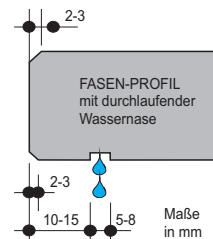

PRODUKT- INFORMATIONEN

- In fixen Maßen, für alle gängigen Mauerbreiten
- Geflammt und gebürstete Oberfläche

FARBEN

per lfm **€ 54,50**
(für Breite 25 cm)

**Granit
Hellgrau**

Sichtkantenausführung 30 mm
(+/-10 % in der Dicke sind laut Norm erlaubt)

PRODUKT & FORMAT

	Preis-einh.	Gew. in kg	Stück je Pal.	Lieferzeit WN	Lieferzeit SM	Exkl. MwSt.	Inkl. MwSt.		
ABDECKPLATTE 120 x Breite 25 x 3 cm	Stück	25	20	L	B2	54,50	65,40		
ABDECKPLATTE 120 x Breite 30 x 3 cm	Stück	30	20	L	B2	64,50	77,40		
ABDECKPLATTE 120 x Breite 35 x 3 cm	Stück	35	20	L	B2	79,50	95,40		
ZUSCHNITT in der Länge	Aufpreis pro Zuschchnitt			B1	B2	16,50	19,80		
SICHTKANTE auf der Breite	Fasen-Profil <input type="checkbox"/>			Aufpreis pro Stück		B1	B2	37,00	44,40

DIE TECHNIK

Profi Abdeckplatten haben immer Sichtkanten und Wassernasen auf beiden Längsseiten. Die Seitenflächen (Köpfe) sind immer unbearbeitet.

PASSENDES VERLEGEMATERIAL

	Preis-einh.	Gew. in kg	Lieferzeit WN	Lieferzeit SM	Exkl. MwSt.	Inkl. MwSt.
NATURSTEIN-KLEBER PLUS Ein 25kg Sack reicht für ca. 8 bis 10 lfm Abdeckplatten abhängig von der Exaktheit des Untergrunds	Sack	25	L	L	41,50	49,80
DEHNFUGE Weißgrau, Steingrau Eine Kartusche reicht für das Schließen von ca. 5 lfm Fugen zwischen Abdeckplatten und Mauerwerk.	Kartusche	0,3	L	L	8,30	9,96