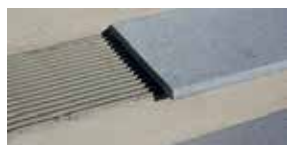

PRODUKT- INFORMATIONEN

- In fixen Maßen, für alle gängigen Mauerbreiten
- Geflammt und gebürstete Oberfläche

FARBEN

per lfm **€ 54,50**
(für Breite 25 cm)

**Granit
Hellgrau**

Sichtkantenausführung 30 mm
(+/-10 % in der Dicke sind laut Norm erlaubt)

DIE TECHNIK

Profi Abdeckplatten haben immer Sichtkanten und Wassernasen auf beiden Längsseiten. Die Seitenflächen (Köpfe) sind immer unbearbeitet.

PASSENDES VERLEGEMATERIAL

	Preis-einh.	Gew. in kg	Lieferzeit WN	Lieferzeit SM	Exkl. MwSt.	Inkl. MwSt.
NATURSTEIN-KLEBER PLUS Ein 25kg Sack reicht für ca. 8 bis 10 lfm Abdeckplatten abhängig von der Exaktheit des Untergrunds	Sack	25	L	L	41,50	49,80
DEHNFUGE Weißgrau, Steingrau Eine Kartusche reicht für das Schließen von ca. 5 lfm Fugen zwischen Abdeckplatten und Mauerwerk.	Kartusche	0,3	L	L	8,30	9,96

i Abdeckplatten in Naturstein-Oberflächen immer vollflächig mit Zahnpachtel (Zahnung 10 mm) verlegen. Alle Stoßfugen sind mit Dehnfuge elastisch auszubilden, ebenso alle Anschlussfugen.

Bitte beachten Sie, die bei jeder Lieferung beige-packte Verlegeanleitung.