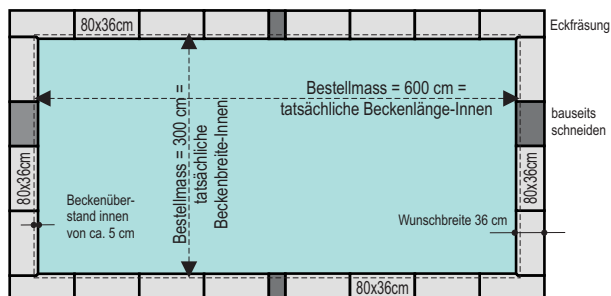

PREISBEISPIEL - Becken 6 x 3 m

Bestehend aus:
26 Stück Platten Terrasse Modern Beige 80 x 36 cm a' € 27,36 € 711,36
Aufzahlung für Becken 6 x 3 m mit 1 Sichtkante € 996,00
Komplettpreis Poolrand-Set 6 x 3 m € 1.707,36