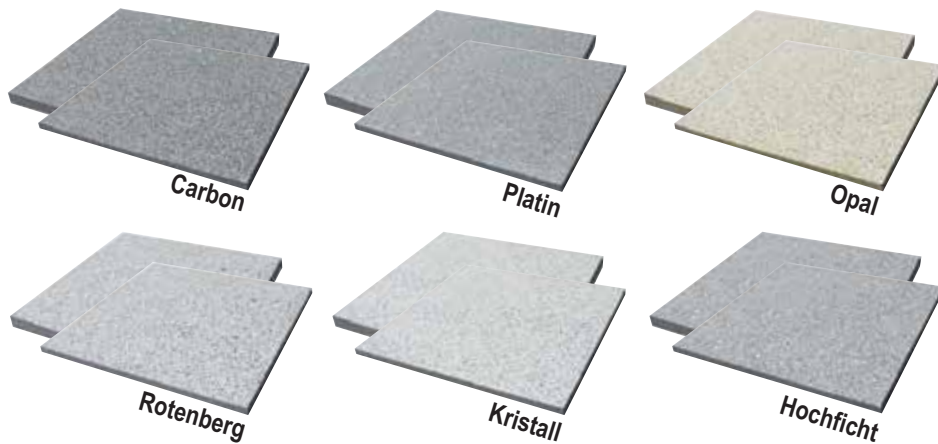

PRODUKT- INFORMATIONEN

- Geschliffen und fein gestrahlte Oberfläche mit feiner Mikrofasere
- Oberflächenvielfalt für individuelle Traumterrassen

FARBEN

Produktionsbedingte Chargenunterschiede sind bei namensgleichen Platten möglich.

Alle Farben
Fliesen 40 x 40 x 1,9 cm
per m² € 54,72
Platten 40 x 40 x 3,5 cm
per m² € 59,40

Punto 9,6 x 9,6 x 3,5 / 1,9 cm
per Stück € 2,22

PRODUKT & FORMAT

	Bedarf* pro m ²	Preis- einh.	Gew. in kg	Stück je Pal.	Lieferzeit		Alle Farben	
					WN	SM	Exkl. Mwst.	Inkl. Mwst.
FLIESE 40 x 40 x 1,9 cm LeichtRein	6	Stück	8	120	L	B2	7,60	9,12
PLATTE 40 x 40 x 3,5 cm LeichtRein	6	Stück	13	66	L	B2	8,25	9,90
Gestaltungselement PUNTO 9,6 x 9,6 x 3,5 / 1,9 cm <small>Aus Platten/Fliesen geschnitten. Mindestabnahmemenge: 16 Stück</small>	-	Stück	0,7	-	B1	B2	1,85	2,22
SOCKELLEISTE 40 x 9,6 x 1,3 cm LeichtRein		Stück	1,1	-	L	B2	7,20	8,64

FÜR DIE PERFEKTE LÖSUNG

GEFRÄSTE SICHTKANTE mit SEGMENT-PROFIL für Fliesen 40 x 40 cm		Aufpreis pro Laufmeter	B1	B2	28,70	34,44
GEFRÄSTE SICHTKANTE mit 2 PROFILEN für Platten 40 x 40 cm		Aufpreis pro Laufmeter	B1	B2	32,90	39,48
ZUSCHNITTE ohne Fasen		Aufpreis pro Zuschnitt	B1	B2	16,50	19,80
NEW! REINIGUNG und PFLEGE <small>Umfangreiches Sortiment von der Basisreinigung bis zur Pflege.</small>			L	B1	Siehe Seite 208	

Beim Fräsen einer Sichtkante verringert sich das Plattenmaß um bis zu 4 mm.

PASSENDES VERLEGEMATERIAL

TRASS-MÖRTEL BETT	KLEBEMÖRTEL (punktweise)	SPEZIAL-KLEB-MÖRTEL (vollflächig)	PLATTENLAGER STELZLAGER	SPLITTBETT	ALU-SCHIENEN SYSTEM NEW!
siehe Seite 201	siehe Seite 201 Fliesen - nicht möglich	siehe Seite 202	siehe Seite 204, 205 Fliesen - nicht möglich	siehe Seite 203 Fliesen - nicht möglich	siehe Seite 206